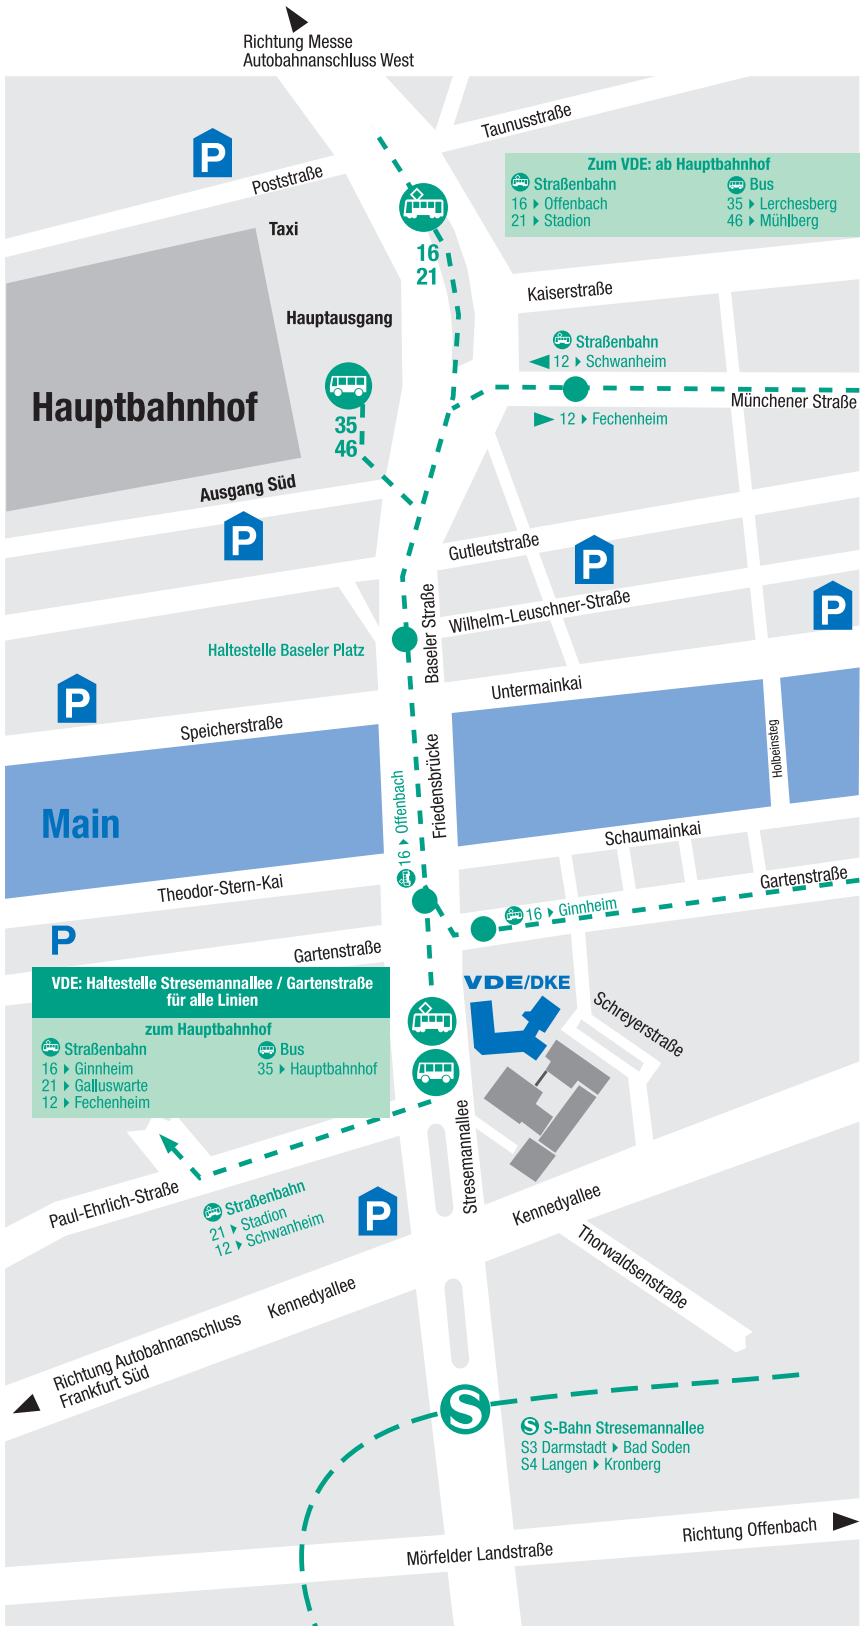

■ Wuppertal

VDE-Bezirksverein Bergisch Land e.V.

c/o Technische Akademie e.V.
Lisa Jäschke
Hubertusallee 18
42117 Wuppertal
Tel. 0202 7495-261
Fax 0202 7495-228
vde-bergisch-land@vde-online.de

- P** Parkmöglichkeit
- P** Parkhaus/Tiefgarage
- S** Haltestelle / S-Bahn / Straßenbahn / Bus